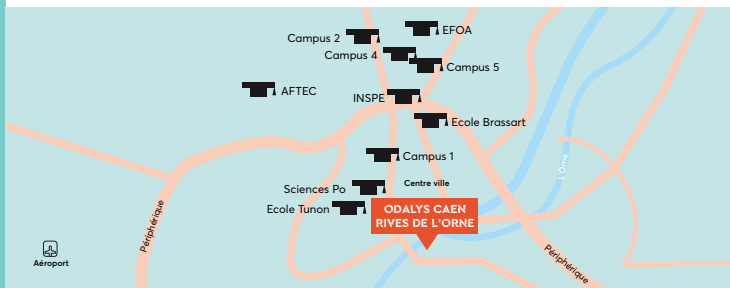

À proximité du centre-ville et située dans un quartier dynamique à 2 pas de la gare SNCF, notre nouvelle résidence Odalys Campus Rives de l'Orne, vous propose 120 logements de type Studio allant de 15,45 m² à 28 m².

Proche des bords de l'Orne et de l'hippodrome, vous profiterez d'un cadre d'études privilégié, entre ville et nature, avec un très grand nombre de commerces environnant. Grâce à la proximité des lignes de Tram vous aurez un accès rapide à tous les établissements scolaires et universitaires.

Chaque logement est équipé d'un coin cuisine avec micro-ondes, plaque de cuisson, réfrigérateur et hotte, d'une salle d'eau avec WC et sèche serviette, et d'un salon-chambre meublé avec lit 120 x 200cm.

SERVICES INCLUS

- Réception
- Interphone / accès sécurisé
- Vidéosurveillance
- Connexion internet
- Espace collectif de travail, cafétéria / lounge avec baby-foot
- Salle de fitness
- Local à vélos

SERVICES À LA CARTE*

- Télévision
- Laverie
- Distributeur de boissons et snacking
- Parking couvert

* Avec supplément

Tramway ligne 1 et 3 - Arrêt Gare SNCF à 400 m
Tramway ligne 2 - Arrêts Quai de Juillet
et arrêt Gare-Rives de l'Orne à 450 m

Gare SNCF
à 400 m

02 31 35 41 31

rivesdelorne@odalys.fr

7 bis, rue des Tonneliers 14000 CAEN

0522 - Ne pas jeter sur la voie publique - Photos : Istock, Xdr

ODALYS RESIDENCES - société par actions simplifiée au capital de 3 000 000 € - siège social :
655, rue René Descartes CS 80412 - 13591 Aix-en-Provence cedex 3 - RCS Aix-en-Provence 487 696 080